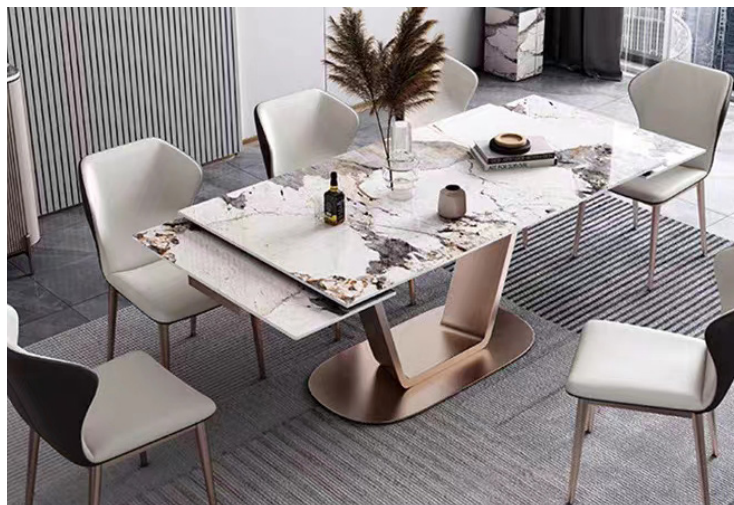

Model:F227功能台
规格: 1200*750*750/1300*800*750mm
1400*800*750mm
台面: 岩晶石/岩板

Model:F304U型碳素钢两头拉伸功能台
规格: 1.3-1.8米定制
140-200cm/160-240cm/180-240*90cm
台面: 岩晶石/岩板